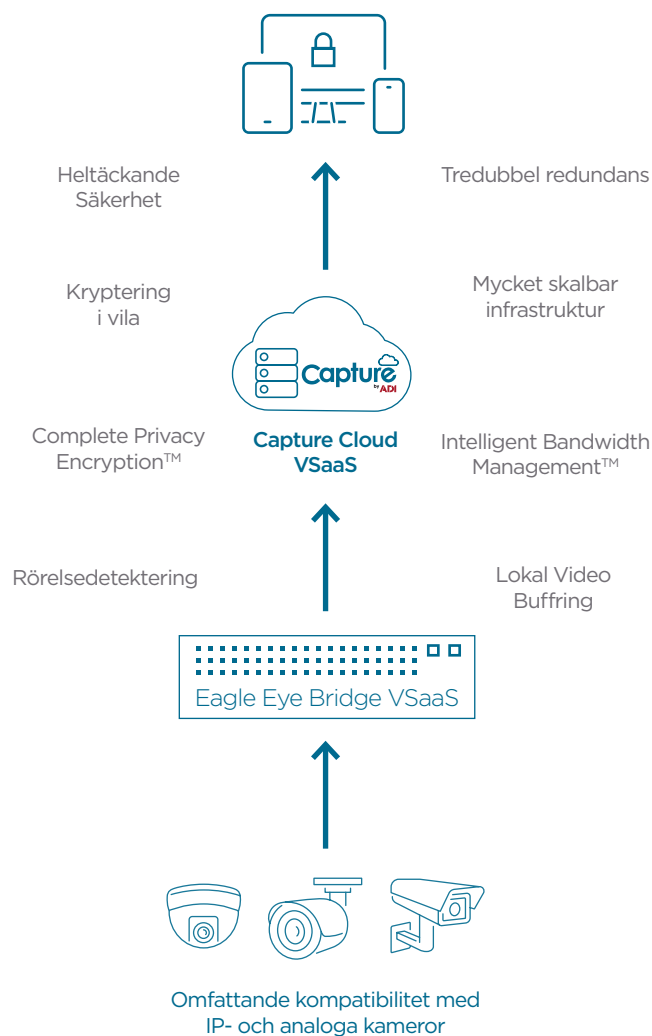

Capture by ADI Cloud Solutions VSaaS följer GDPR-reglerna genom att använda datacenter som ägs och förvaltas av företaget för att lagra video i den region där den spelades in. Detta säkerställer att videodata behandlas och lagras på ett GDPR-kompatibelt sätt, även när man arbetar i flera länder.

Säkerhet förenklad

Med Eagle Eye Complete Privacy Encryption är videon helt krypterad under överföring och i vila. Eagle Eye Bridge har inga öppna portar mot Internet, vilket eliminerar sårbarheter inom säkerheten som ofta finns i andra system och kräver inga justeringar av router eller brandvägg.

Capture Cloud by ADI Compact Bridge 304+

Capture Cloud by ADI Bridge fungerar som en gateway från dina lokaler till Capture by ADI Cloud Solutions datacenter där din video lagras och hanteras av Capture by ADI Cloud VSaaS. Den tillhandahåller en säker anslutning, video buffring, bandbreddshantering och övervakning av kameror. Dessa bryggor med liten formfaktor är lämpliga för applikationer med upp till 20 kameror när ett serverrack inte finns tillgängligt. De kan monteras på vägg eller hylla. Den här familjen av bryggor har aluminiumhöljen som är konstruerade för att fungera i miljöer med vitt skilda temperaturområden och inkluderar en display som ger en överblick över driftstatus på ett ögonblick.